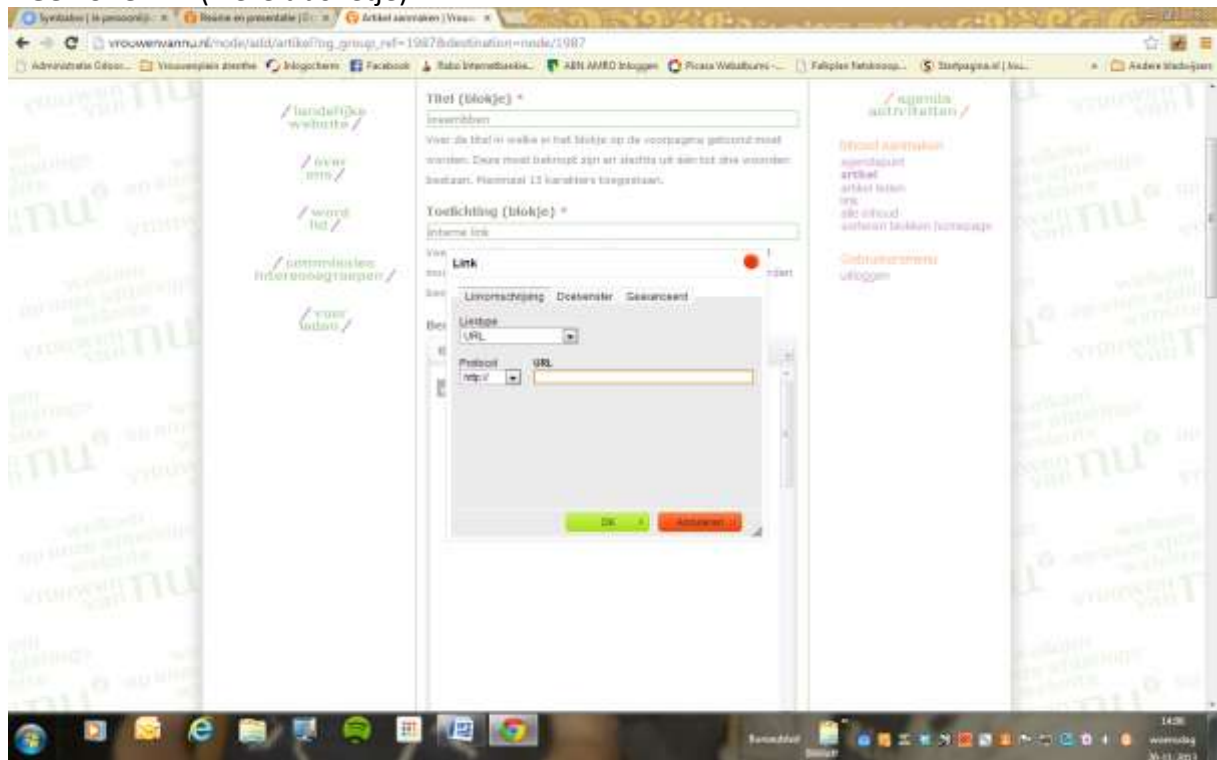

Hierbij uitleg over een interne link.

Bovenaan zet je bijvoorbeeld:

- **Weerribben**

Dan ga je naar het stukje tekst die naar boven moet

- **Selecteren (woord blauw)**

Klik dan op

- **interne link (vlaggetje)**

*(nadien zie je een ankertje voor de tekst staan)*

ga weer terug naar de tekst bovenaan (weerribben)

- **Selecteren** (word blauw)

Ga hier onder verder

Klik dan op de

- Gewone link (wereldbolletje)

Klik aan waar de URL linktype staat, klik op

- Interne link

Op naam interne link staat een pijltje klik daarop

Dan staat er onder in het balkje al weerribben klik op **weerribben** en dan op **OK**

**Niet vergeten om op OPSLAAN te drukken.**