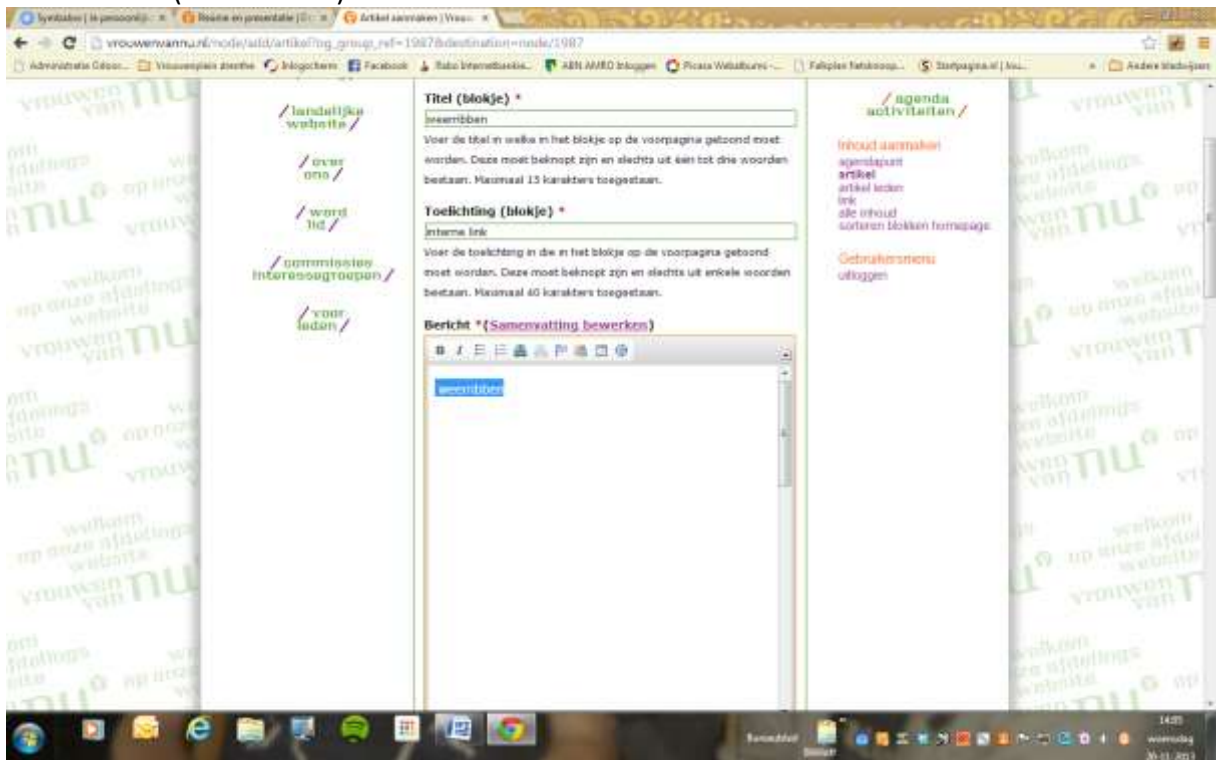

Hierbij uitleg over een interne link.

Bovenaan zet je bijvoorbeeld:

- **Weerribben**

Dan ga je naar het stukje tekst die naar boven moet

- **Selecteren (woord blauw)**

Klik dan op

- **interne link (vlaggetje)**

*(nadien zie je een ankertje voor de tekst staan)*

ga weer terug naar de tekst bovenaan (weerribben)

- **Selecteren** (word blauw)

Ga hier onder verder

Klik dan op de

- Gewone link (wereldbolletje)

Klik aan waar de URL linktype staat, klik op

- Interne link

Op naam interne link staat een pijltje klik daarop

Dan staat er onder in het balkje al weerribben klik op **weerribben** en dan op **OK**

**Niet vergeten om op OPSLAAN te drukken.**