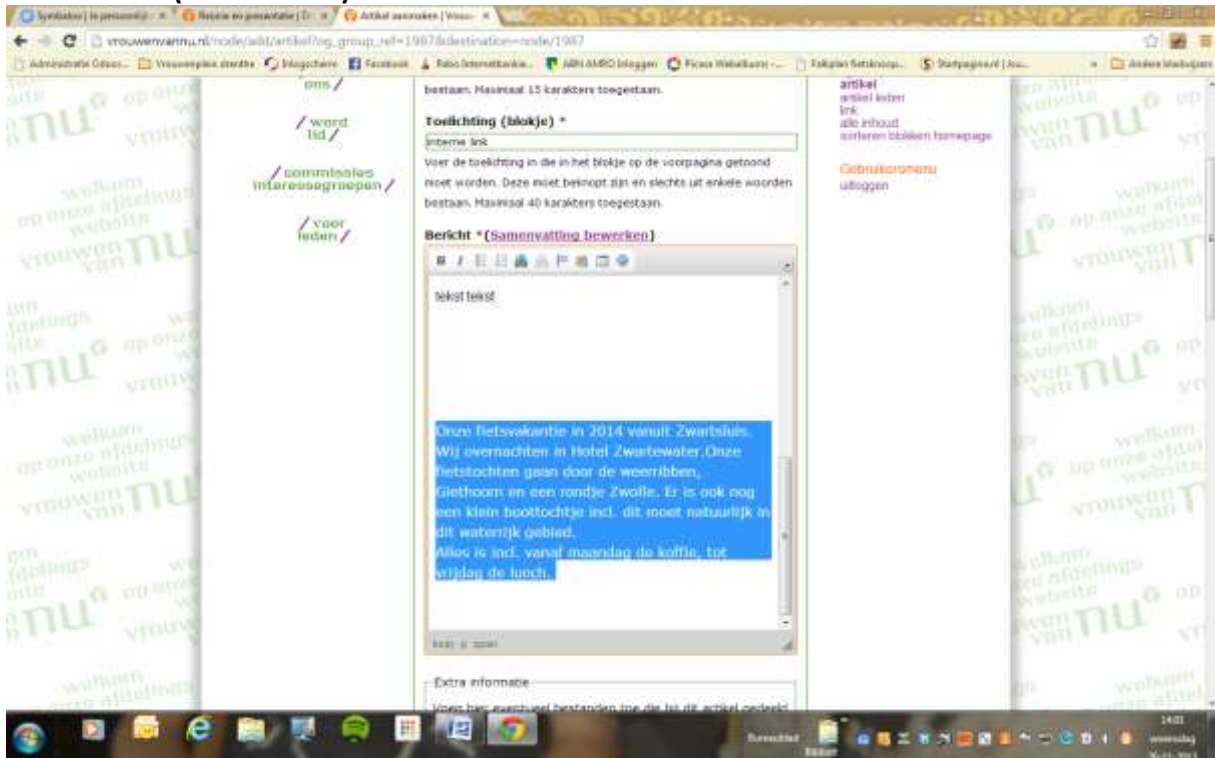

Hierbij uitleg over een interne link.

Bovenaan zet je bijvoorbeeld:

- **Weerribben**

Dan ga je naar het stukje tekst die naar boven moet

- **Selecteren (woord blauw)**

Klik dan op

- **interne link (vlaggetje)**

*(nadien zie je een ankertje voor de tekst staan)*

ga weer terug naar de tekst bovenaan (weerribben)

- **Selecteren** (word blauw)

Ga hier onder verder

Klik dan op de

- Gewone link (wereldbolletje)

Klik aan waar de URL linktype staat, klik op