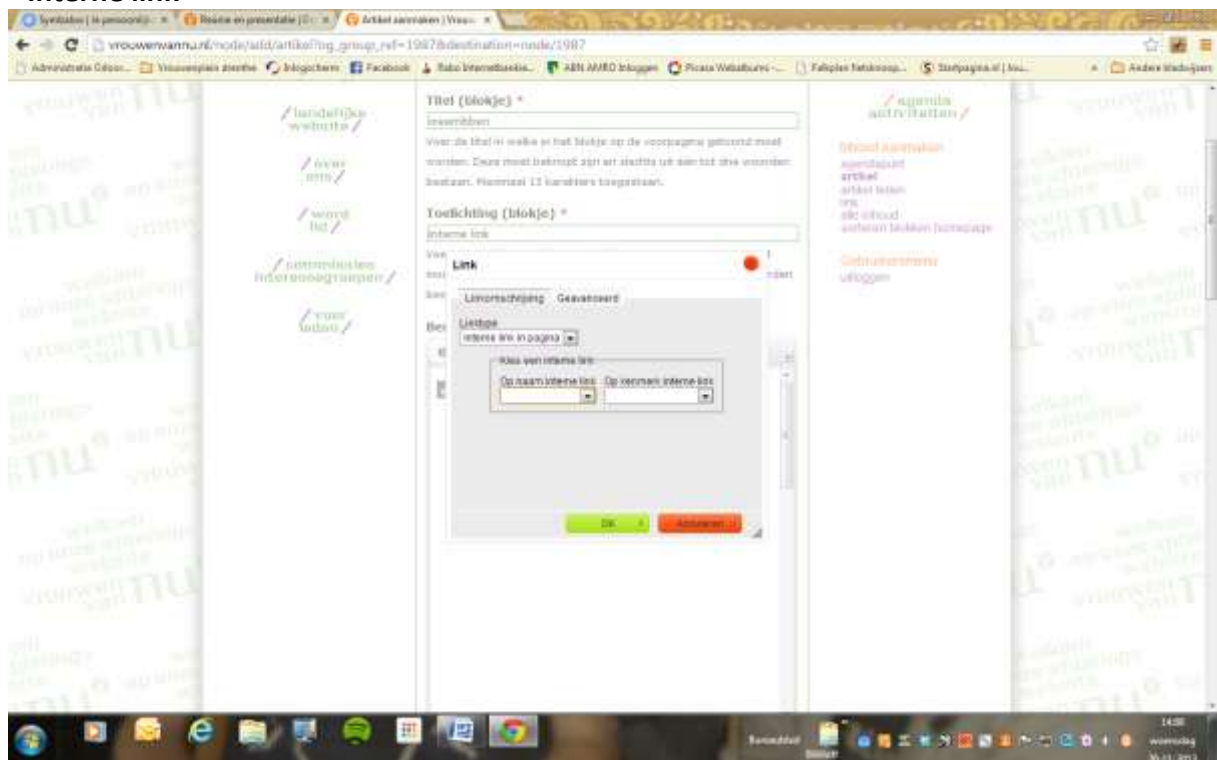

Hierbij uitleg over een interne link.

Bovenaan zet je bijvoorbeeld:

- **Weerribben**

Dan ga je naar het stukje tekst die naar boven moet

- **Selecteren (woord blauw)**

Klik dan op

- **interne link (vlaggetje)**

*(nadien zie je een ankertje voor de tekst staan)*

ga weer terug naar de tekst bovenaan (weerribben)

- **Selecteren** (word blauw)

Ga hier onder verder

Klik dan op de

- Gewone link (wereldbolletje)

Klik aan waar de URL linktype staat, klik op

- Interne link

Op naam interne link staat een pijltje klik daarop

Dan staat er onder in het balkje al weerribben klik op **weerribben** en dan op **OK**

**Niet vergeten om op OPSLAAN te drukken.**