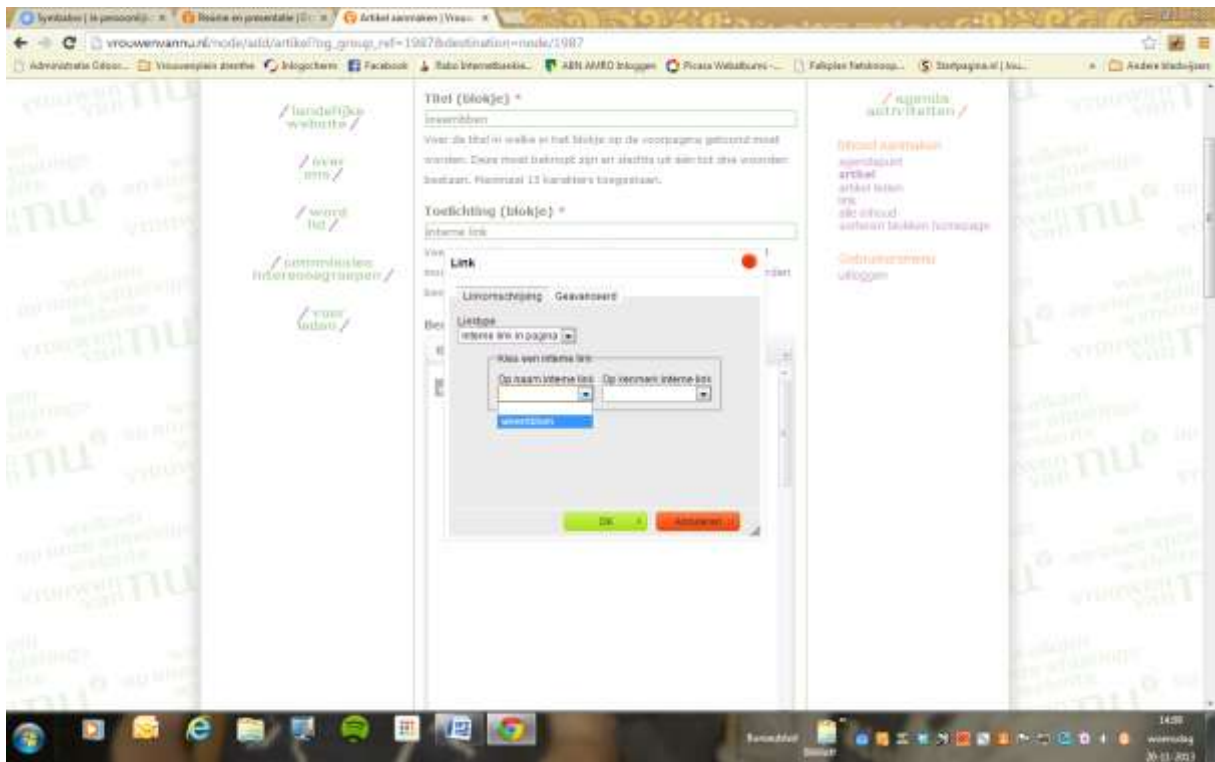

Hierbij uitleg over een interne link.

Bovenaan zet je bijvoorbeeld:

- **Weerribben**

Dan ga je naar het stukje tekst die naar boven moet

- **Selecteren (woord blauw)**

Klik dan op

- **interne link (vlaggetje)**

*(nadien zie je een ankertje voor de tekst staan)*

ga weer terug naar de tekst bovenaan (weerribben)

- **Selecteren** (word blauw)

Ga hier onder verder

Klik dan op de

- Gewone link (wereldbolletje)

Klik aan waar de URL linktype staat, klik op

- Interne link

Op naam interne link staat een pijltje klik daarop

Dan staat er onder in het balkje al weerribben klik op **weerribben** en dan op **OK**

**Niet vergeten om op OPSLAAN te drukken.**