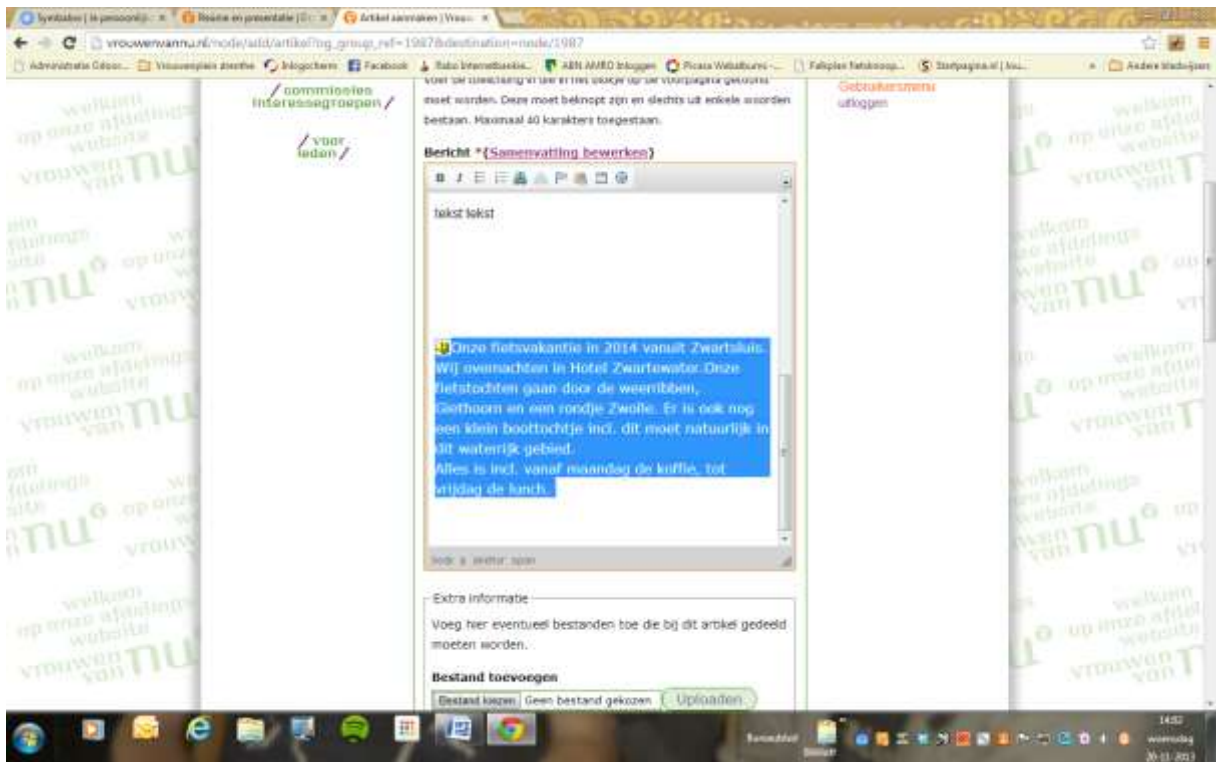

Hierbij uitleg over een interne link.

Bovenaan zet je bijvoorbeeld:

- **Weerribben**

Dan ga je naar het stukje tekst die naar boven moet

- **Selecteren (woord blauw)**

Klik dan op

- **interne link (vlaggetje)**

*(nadien zie je een ankertje voor de tekst staan)*

ga weer terug naar de tekst bovenaan (weerribben)

- **Selecteren** (word blauw)

Ga hier onder verder

Klik dan op de

- Gewone link (wereldbolletje)

Klik aan waar de URL linktype staat, klik op