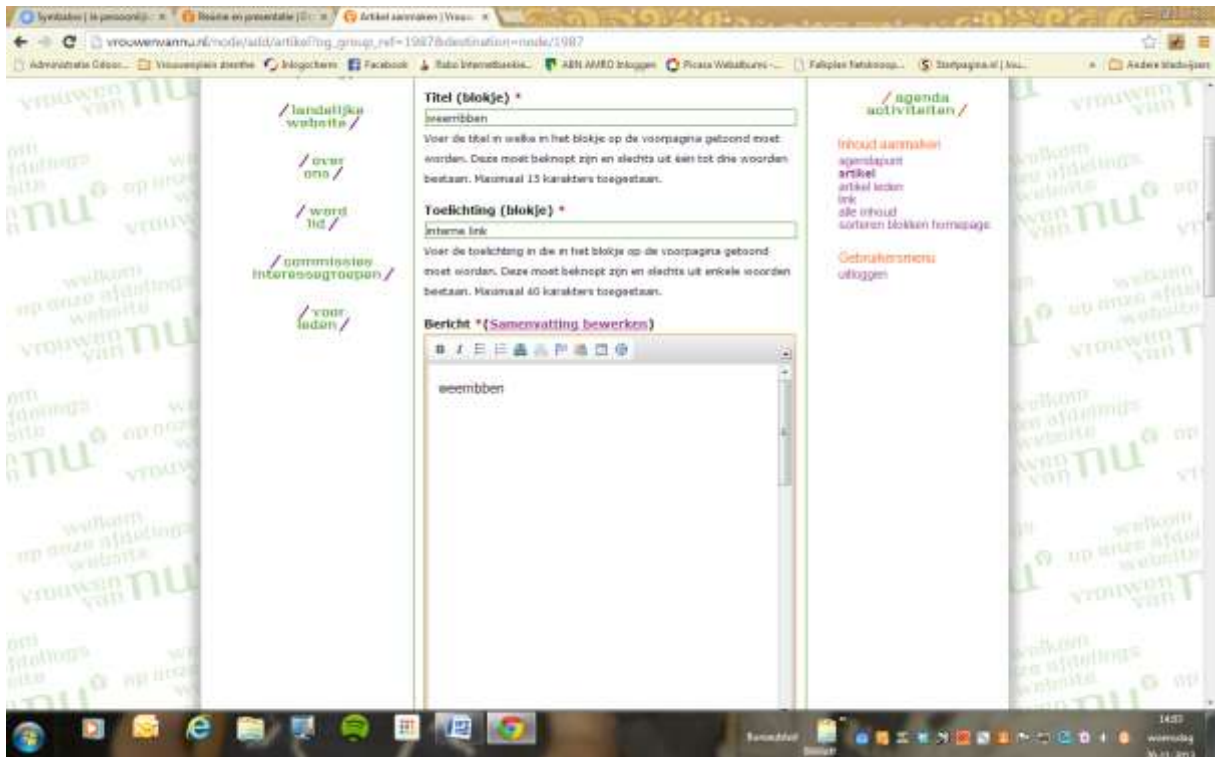

Hierbij uitleg over een interne link.

Bovenaan zet je bijvoorbeeld:

- **Weerribben**

Dan ga je naar het stukje tekst die naar boven moet

- **Selecteren (woord blauw)**

Klik dan op

- **interne link (vlaggetje)**

*(nadien zie je een ankertje voor de tekst staan)*

ga weer terug naar de tekst bovenaan (weerribben)

- **Selecteren** (word blauw)

Ga hier onder verder

Klik dan op de

- Gewone link (wereldbolletje)

Klik aan waar de URL linktype staat, klik op

- Interne link

Op naam interne link staat een pijltje klik daarop

Dan staat er onder in het balkje al weerribben klik op **weerribben** en dan op **OK**

**Niet vergeten om op OPSLAAN te drukken.**